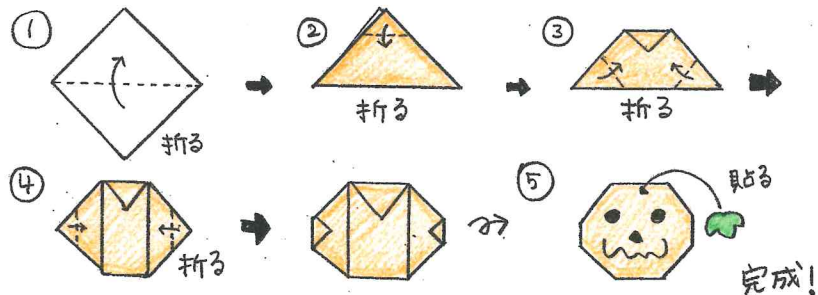

10月のえんだより

令和3年度 ゆかり保育園

秋になって、少しずつ色づく木々。どんぐりも、葉の陰で薄緑色から茶色へと、ゆっくり熟していく季節になりました。暑い暑いと思っていたのが、朝々と日中の気温差を感じます。季節の変わり目、衣服を調節する力を身につけるチャンスです。

秋の健康診断

11月15日(月)に秋の健康診断を予定しています。全園児が対象です。なるべくお休みのないようにならぬように。前回(5月)と今回の両方欠席の場合は自己負担となります。個人で健康診断を受け、結果を園に提出して頂きますようお願い致します。

秋まつり

日時：11月6日(土)

- ① 9:00~10:00
- ② 10:30~11:30

場所：ゆかり保育園

※コロナウイルス感染予防のため
2部制での開催です。

※詳細は後日プリントを配布します。

読書週間

- ・10月27日~11月9日は、読書週間です。絵本週間として1日1冊読み聞かせをする時間をとってみるのはいかがでしょうか？読んでもらった絵本の楽しさや喜びが、大きくなって読書好きになることへとつながります。

10月の予定

日曜日	行事	内容
2 土	運動会	くじら組・いるか組が対象です。
16 土	わくわくday	くじら組(ピコワさん)が対象です。
20 水	写生会	くじら組が園庭で糸会を描きます。
21 木	お誕生会	10月生まれのお友だちをお祝いします。
23 土	保育参観 (親子で絵本の日)	ぺんぎん組(あおさん)が対象です。
28 木	総合防火訓練	消防署の方と一緒に訓練します。

- 4日(月) くじらぐみ
- 11日(月) いるかぐみ
- 18日(月) ペんぎんぐみ

今月の目標

- ・秋の植物や生き物への興味を高め、発見や不思議を楽しむ。

10月生まれのおともだち

折り紙でかぼちゃを作ってみよう!

おにんじょうびおめでとう